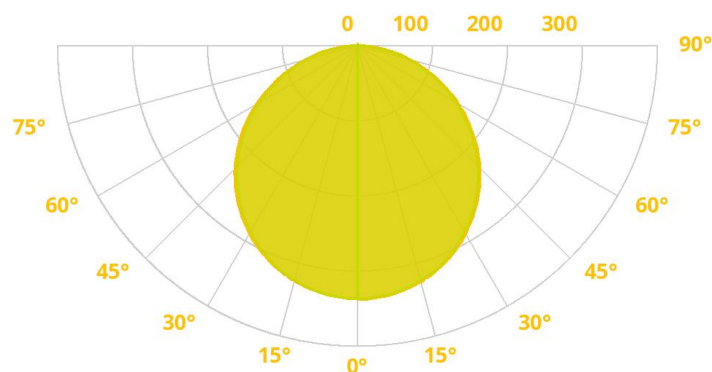

Efektivita 100 lm/W - 161 lm/W

Teplota svetla 3000K, 3000-6500K, 4000K

Uhol vyžarovania 120°

IP krytie IP40

UGR index <19, <22

CRI index >80

Životnosť 50000h

Napájacie napätie 220-240V/50-60Hz

Stmievateľnosť Na vyžiadanie

Možnosti montáže Stropná, Zapustená

Materiál PC/Plexisklo

Farba Biela

Záruka 5 rokov

VYŽAROVACIA KRIVKA

DOSTUPNÉ VARIANTY

Interný kód	Výkon	Lumen	Teplota	CRI	IP krytie	Farba	Optika	Ovládanie	Rozmery (cm)
STELA-EL-30W-4500-4K-6060	27-32W	4100-4670lm	4000K	>80	IP40	Biela	120°		D 59,5 x Š 59,5 x V 2,5
STELA-EL-30W-4500-4K-12030	27-32W	4100-4670lm	4000K	>80	IP40	Biela	120°		D 119,5 x Š 29,5 x V 2,7
STELA-EL-30W-4500-3K-12030	27-32W	4100-4670lm	3000K	>80	IP40	Biela	120°		D 119,5 x Š 29,5 x V 2,7
STELA-EL-30W-4500-3K-6060	27-32W	4100-4670lm	3000K	>80	IP40	Biela	120°		D 59,5 x Š 59,5 x V 2,5
STELA-EL-30W-4500-4K-6262	27-32W	4100-4670lm	4000K	>80	IP40	Biela	120°		D 62 x Š 62 x V 2,9
STELA-EL-30W-4500-3K-6262	27-32W	4100-4670lm	3000K	>80	IP40	Biela	120°		D 62 x Š 62 x V 2,9
STELA-EL-32W-4500-4K-12030	27-32W	4320-5120lm	4000K	>80	IP40	Biela	120°		D 119,5 x Š 29,5 x V 2,7
STELA-EL-30W-4500-4K-12030-CCT	30W	4500lm	3000-6500K	>80	IP40	Biela	120°		D 119,5 x Š 29,5 x V 2,7
STELA-EL-30W-4500-4K-6060-CCT	30W	4500lm	3000-6500K	>80	IP40	Biela	120°		D 59,5 x Š 59,5 x V 2,5
STELA-EL-30W-4820-4K-6060	30W	4820lm	4000K	>80	IP40	Biela	120°	Na vyžiadanie	D 59,5 x Š 59,5 x V 2,5
STELA-EL-32W-4000-4K-6262-CCT	32W	4000lm	3000-6500K	>80	IP40	Biela	120°		D 62 x Š 62 x V 2,9
STELA-EL-33W-3850-4K-6262	33-40W	3850-4400lm	4000K	>80	IP40	Biela	120°		D 62 x Š 62 x V 32
STELA-EL-33W-3850-4K-6060	33-40W	3850-4400lm	4000K	>80	IP40	Biela	120°		D 59,5 x Š 59,5 x V 2,5
STELA-EL-33W-3850-4K-12030	33-40W	3850-4400lm	4000K	>80	IP40	Biela	120°		D 119,5 x Š 29,5 x V 2,5
STELA-EL-60W-6000-4K-12060-CCT	60W	6000lm	3000-6500K	>80	IP40	Biela	120°		D 119,5 x Š 59,5 x V 2,7